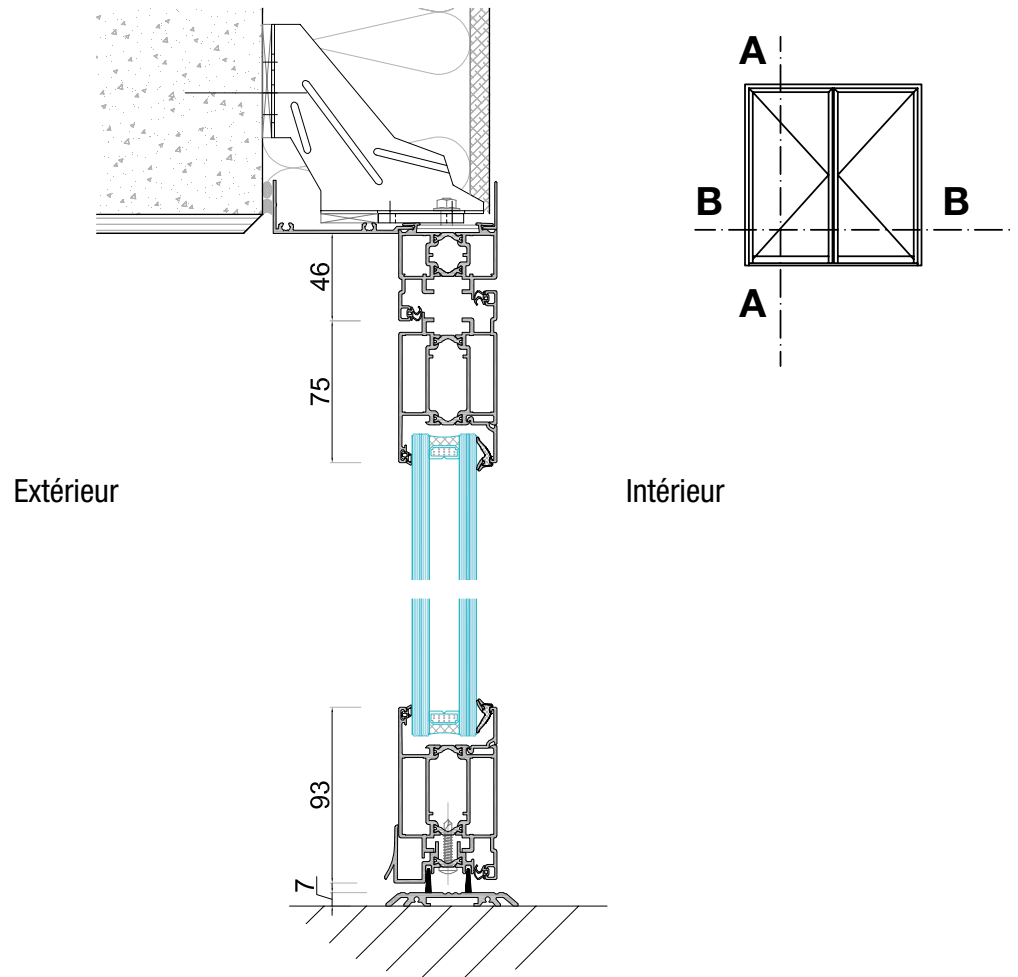

Pose en reprise de doublage - Simple action 2 vantaux - Ouverture intérieure avec vantaux indépendants ouvrant périphérique + seuil plat

Échelle : 1/4

COUPE A-A