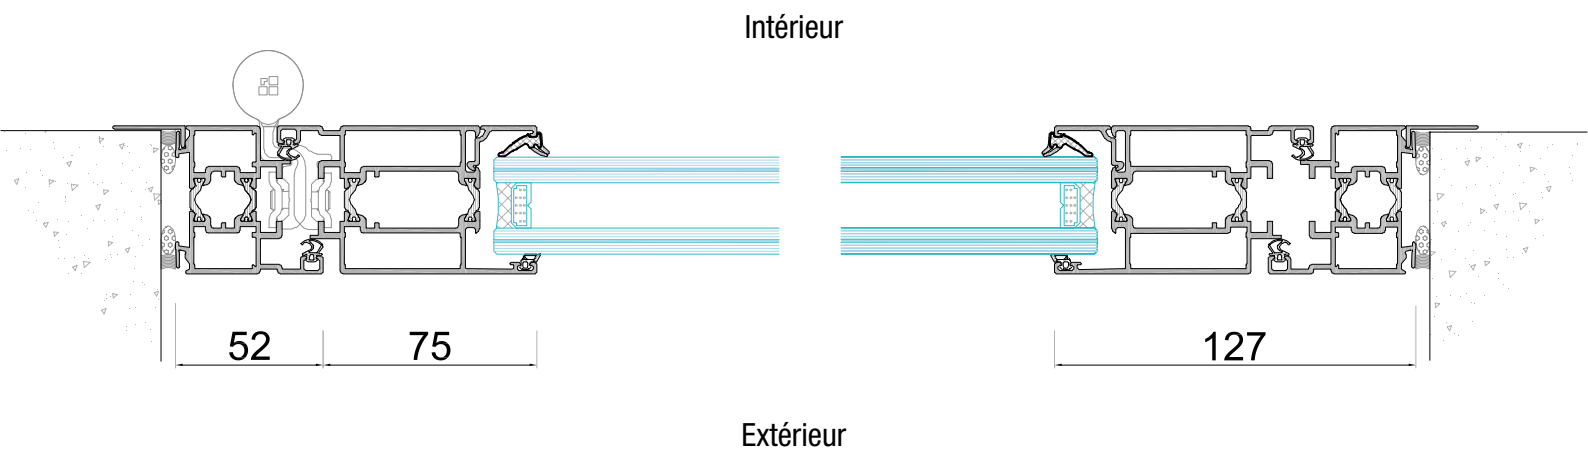

# Pose en tableau - Simple action 1 vantail - Ouverture intérieure avec battement ouvrant périphérique + seuil étanche de 18 mm

Échelle : 1/4

# Pose en reprise de doublage - Simple action 2 vantaux - Ouverture intérieure avec vantaux indépendants ouvrant périphérique + seuil plat

Échelle : 1/4