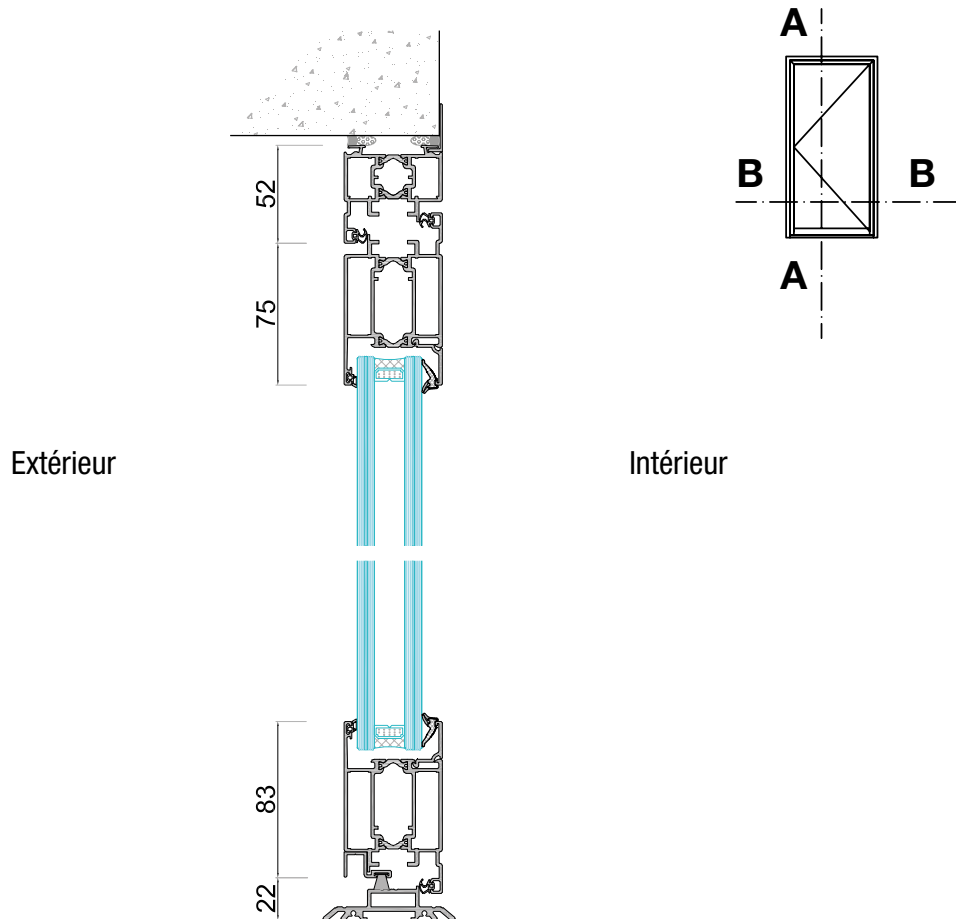

# Pose en tableau - Simple action 1 vantail - Ouverture intérieure avec battement ouvrant périphérique + seuil étanche de 18 mm

Échelle : 1/4

## COUPE A-A

# Pose en reprise de doublage - Simple action 2 vantaux - Ouverture intérieure avec vantaux indépendants ouvrant périphérique + seuil plat

Échelle : 1/4